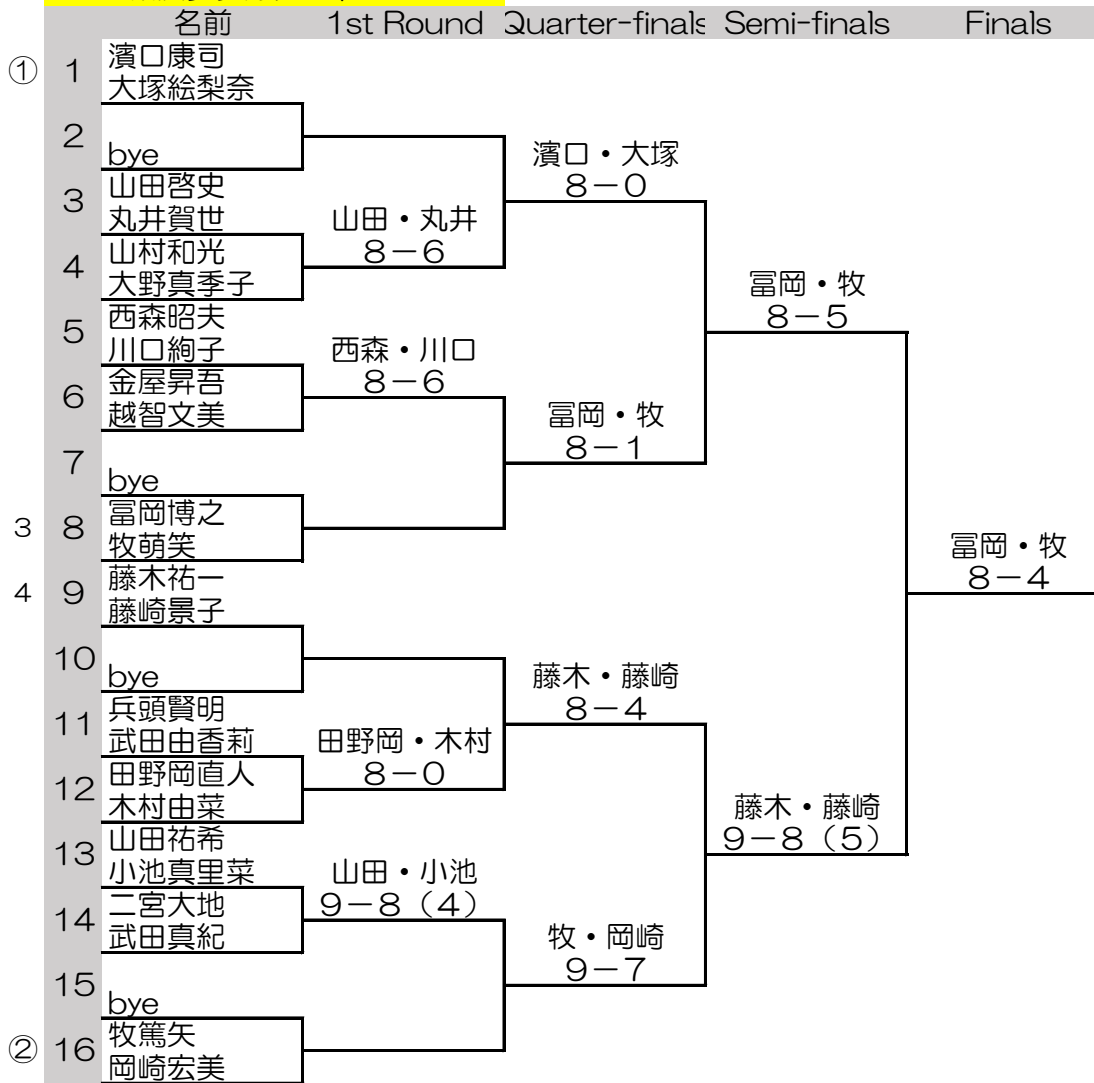

MIXダブルス ドロー